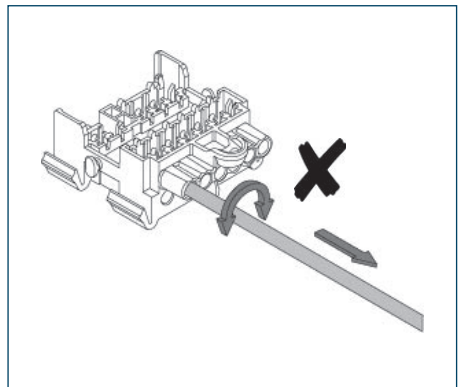

LEDtrack ST/11 GEN2