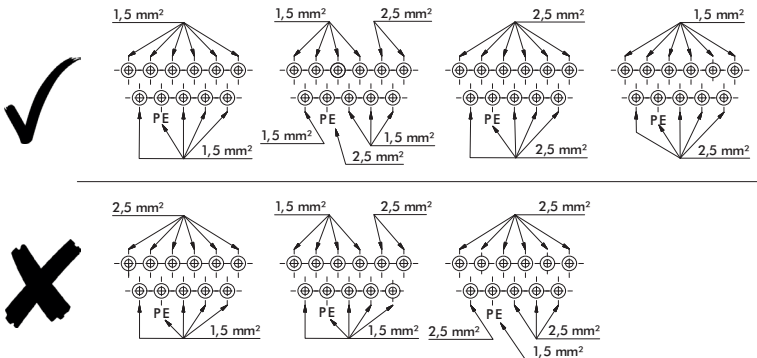

Assembly OEM LEDtrack REEL GEN2

LEDtrack REEL GEN2

H07V2 - U 1,5 mm² s / 2,5 mm² s

Ø 2,7 mm - Ø 3,6 mm

H07V2 - U 1,5 mm² s / 2,5 mm² s

Ø 2,7 mm - Ø 3,85 mm

LEDtrack BU/11 GEN2 + ST/11 GEN2

LEDtrack BU/11 GEN2