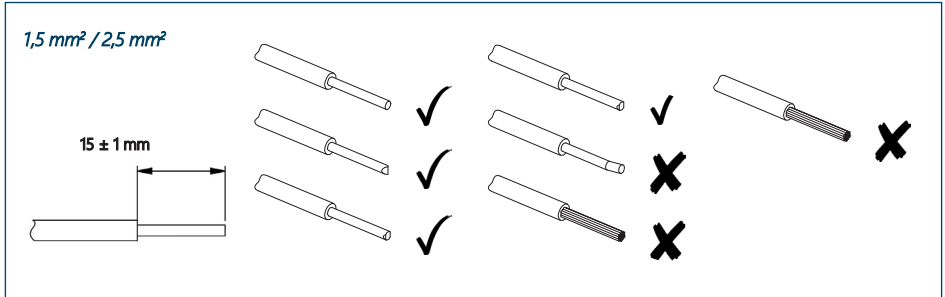

Assembly OEM LEDtrack REEL GEN2

LEDtrack REEL GEN2

H07V2 - U 1,5 mm² s / 2,5 mm² s

Ø 2,7 mm - Ø 3,6 mm

H07V2 - U 1,5 mm² s / 2,5 mm² s

Ø 2,7 mm - Ø 3,85 mm

LEDtrack BU/11 GEN2 + ST/11 GEN2

LEDtrack BU/11 GEN2