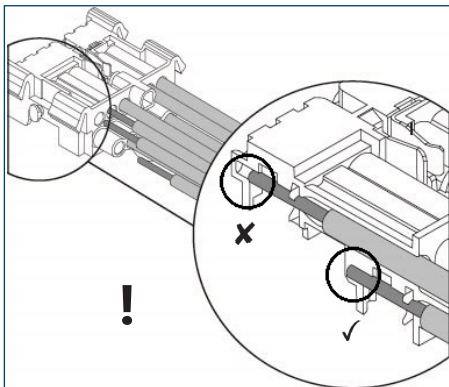

LEDtrack ST/11 GEN2